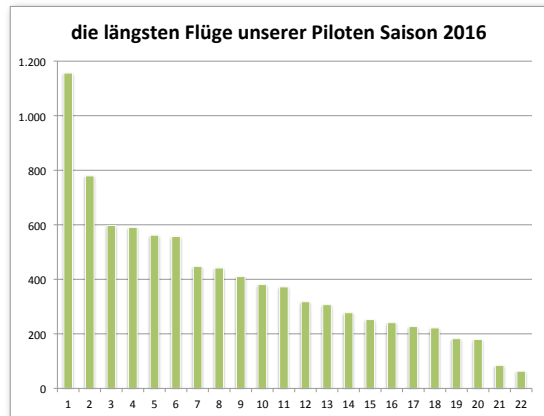

Saison 2016

Pilotenname	Werte	
	Summe von km	Anzahl von Start
1 Markus Benz (DE)	9.131,7	11
2 René van der Helm (DE)	1.930,2	6
3 Jochen Goller (DE)	1.853,3	3
4 Hans-Peter Petzold (DE)	1.794,7	4
5 Patrick Hagel (DE)	1.787,0	4
6 Alexander Maier (DE)	1.500,2	3
7 Timo Protzer (DE)	1.027,8	4
8 Stefan Benz (DE)	726,7	2
9 Cindy Rächle (DE)	630,6	3
10 Tim Zeller (DE)	528,2	2
11 Valentin Späth (DE)	504,6	2
12 Alfred Hartmann (DE)	462,4	2
13 Katja Mayer (DE)	433,8	2
14 Benedikt Storck (DE)	380,8	1
15 Christopher Müller (DE)	372,3	1
16 Armin Klos (DE)	370,7	2
17 Jannis Jubitz (DE)	252,3	1
18 Lukas Schneider (DE)	240,9	1
19 Anna-Lena Lutz (DE)	182,3	1
20 Uschi Mayer (DE)	179,5	1
21 Patrick Kern (DE)	84,4	1
22 Jan Goller (DE)	77,4	2

die längsten Flüge unserer Piloten Saison 2016

Saison 2016

Pilotenname	Maximum von km	Ergebnis
	1 Markus Benz (DE)	1.156,4
2 Jochen Goller (DE)	779,2	
3 Patrick Hagel (DE)	597,3	
4 René van der Helm (DE)	590,1	
5 Hans-Peter Petzold (DE)	561,9	
6 Alexander Maier (DE)	556,9	
7 Timo Protzer (DE)	447,3	
8 Stefan Benz (DE)	441,6	
9 Valentin Späth (DE)	410,0	
10 Benedikt Storck (DE)	380,8	
11 Christopher Müller (DE)	372,3	
12 Tim Zeller (DE)	317,8	
13 Armin Klos (DE)	307,1	
14 Alfred Hartmann (DE)	277,5	
15 Jannis Jubitz (DE)	252,3	
16 Lukas Schneider (DE)	240,9	
17 Cindy Rächle (DE)	226,8	
18 Katja Mayer (DE)	221,7	
19 Anna-Lena Lutz (DE)	182,3	
20 Uschi Mayer (DE)	179,5	
21 Patrick Kern (DE)	84,4	
22 Jan Goller (DE)	63,1	