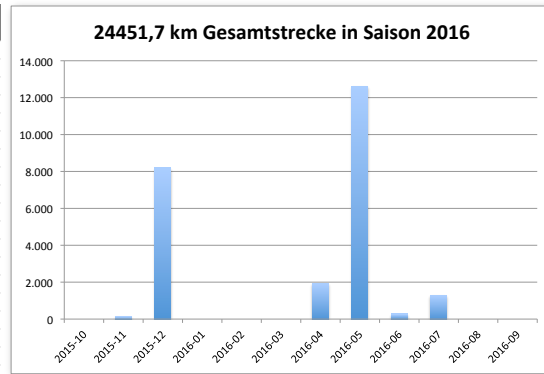

Saison 2016

Pilotenname	Werte	
	Summe von km	Anzahl von Start
1 Markus Benz (DE)	9.131,7	11
2 René van der Helm (DE)	1.930,2	6
3 Jochen Goller (DE)	1.853,3	3
4 Hans-Peter Petzold (DE)	1.794,7	4
5 Patrick Hagel (DE)	1.787,0	4
6 Alexander Maier (DE)	1.500,2	3
7 Timo Protzer (DE)	1.027,8	4
8 Stefan Benz (DE)	726,7	2
9 Cindy Rächle (DE)	630,6	3
10 Tim Zeller (DE)	528,2	2
11 Valentin Späth (DE)	504,6	2
12 Alfred Hartmann (DE)	462,4	2
13 Katja Mayer (DE)	433,8	2
14 Benedikt Storck (DE)	380,8	1
15 Christopher Müller (DE)	372,3	1
16 Armin Klos (DE)	370,7	2
17 Jannis Jubitz (DE)	252,3	1
18 Lukas Schneider (DE)	240,9	1
19 Anna-Lena Lutz (DE)	182,3	1
20 Uschi Mayer (DE)	179,5	1
21 Patrick Kern (DE)	84,4	1
22 Jan Goller (DE)	77,4	2