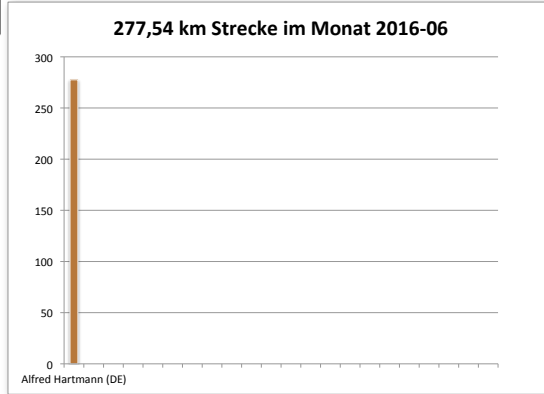

Wächtersberger Streckenflugreport: 277,54 km Strecke im Monat 2016-06

Der Juni war in diesem Jahr eine Enttäuschung. Nach dem grandiosen Mai hatte das Wetter so gut wie keinen Streckenflug erlaubt. Aber wir wissen jetzt schon das der Juli besser wird!

Alfred Hartmann hat uns vor einer Blamage gerettet. Mit knapp 280 km ist er der unangefochtene Sieger im Juni.

Monatswertung 2016-06

Monat 2016-06

Zeilenbeschriftungen	Werte	
	Summe von km	Anzahl von Start
1 Alfred Hartmann (DE)	277,5	1

Saison 2016

Pilotenname	Werte	
	Summe von km	Anzahl von Start
1 Markus Benz (DE)	9.131,7	11
2 René van der Helm (DE)	1.930,2	6
3 Jochen Goller (DE)	1.853,3	3
4 Hans-Peter Petzold (DE)	1.794,7	4
5 Patrick Hagel (DE)	1.787,0	4
6 Alexander Maier (DE)	1.500,2	3
7 Timo Protzer (DE)	1.027,8	4
8 Stefan Benz (DE)	726,7	2
9 Cindy Rächle (DE)	630,6	3
10 Tim Zeller (DE)	528,2	2
11 Valentin Späth (DE)	504,6	2
12 Alfred Hartmann (DE)	462,4	2
13 Katja Mayer (DE)	433,8	2
14 Benedikt Storck (DE)	380,8	1
15 Christopher Müller (DE)	372,3	1
16 Armin Klos (DE)	370,7	2
17 Jannis Jubitz (DE)	252,3	1
18 Lukas Schneider (DE)	240,9	1
19 Anna-Lena Lutz (DE)	182,3	1
20 Uschi Mayer (DE)	179,5	1
21 Patrick Kern (DE)	84,4	1
22 Jan Goller (DE)	77,4	2

Strecken der Saison

Saison	Ergebnis
2016	24.451,7
2015	13.617,6
2014	28.573,6
2013	25.407,7
2012	15.213,1
2011	12.510,1
2010	5.138,7
2009	11.160,5
2008	9.907,5
2007	12.868,9