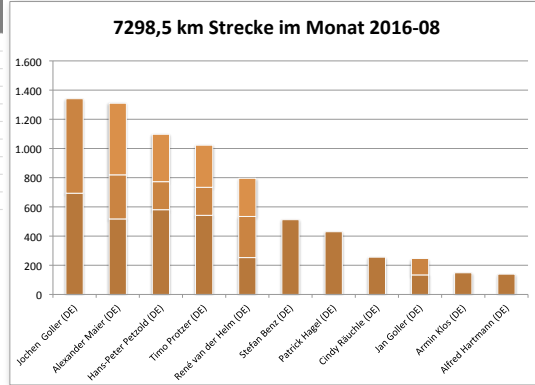

Wächtersberger Streckenflugreport: 7298,5 km Strecke im Monat 2016-08

August, die Saison ist noch nicht vorbei. Mit knapp 7300 km ist der August ähnlich gut wie der Juli diesen Jahres. Der beste August (1.200 km mehr als 2015, dem bis dato besten August) den wir hatten seit unserer Auswertung ab 2007.

Armin, Alfred und Jan haben schöne Strecken hingelegt. Als newcomer im Streckenflieger haben sie sich deutlich über den Gleitbereich hinausgewagt und die Freiheit des Streckenfluges genossen. Das ist prima und lässt auf mehr hoffen, die 300er Marke kann geknackt werden.

Monatswertung 2016-08

Monat 2016-08

Zeilenbeschriftungen	Werte	
	Summe von km	Anzahl von Start
1 Jochen Goller (DE)	1.341,2	2
2 Alexander Maier (DE)	1.310,1	3
3 Hans-Peter Petzold (DE)	1.097,4	3
4 Timo Protzer (DE)	1.022,8	3
5 René van der Helm (DE)	796,1	3
6 Stefan Benz (DE)	512,0	1
7 Patrick Hagel (DE)	429,5	1
8 Cindy Räuchle (DE)	255,4	1
9 Jan Goller (DE)	246,3	2
10 Armin Klos (DE)	148,4	1
11 Alfred Hartmann (DE)	139,2	1