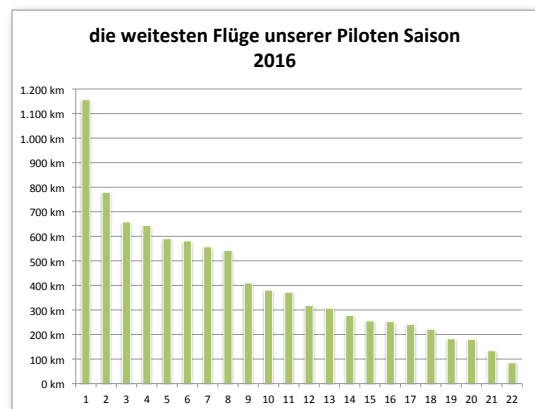

Saison 2016

Pilotenname	Werte	
	Summe von km	Anzahl von Start
1 Markus Benz (DE)	9.131,7	11
2 Jochen Goller (DE)	4.315,8	7
3 Hans-Peter Petzold (DE)	3.777,2	10
4 René van der Helm (DE)	3.654,3	12
5 Patrick Hagel (DE)	3.534,9	8
6 Alexander Maier (DE)	3.381,2	8
7 Timo Protzer (DE)	3.137,5	11
8 Stefan Benz (DE)	3.065,2	7
9 Cindy Räuchle (DE)	886,0	4
10 Alfred Hartmann (DE)	733,2	4
11 Benedikt Störck (DE)	604,8	2
12 Katja Mayer (DE)	528,8	3
13 Tim Zeller (DE)	528,2	2
14 Armin Klos (DE)	519,1	3
15 Valentin Späth (DE)	504,6	2
16 Christopher Müller (DE)	372,3	1
17 Jan Goller (DE)	323,8	4
18 Jannis Jubitz (DE)	252,3	1
19 Lukas Schneider (DE)	240,9	1
20 Anna-Lena Lutz (DE)	182,3	1
21 Uschi Mayer (DE)	179,5	1
22 Patrick Kern (DE)	84,4	1

die weitesten Flüge unserer Piloten Saison 2016

Saison 2016

Pilotenname	Maximum von km	
	Ergebnis	
1 Markus Benz (DE)	1.156,4	
2 Jochen Goller (DE)	779,2	
3 Patrick Hagel (DE)	658,4	
4 Stefan Benz (DE)	644,0	
5 René van der Helm (DE)	590,1	
6 Hans-Peter Petzold (DE)	580,9	
7 Alexander Maier (DE)	556,9	
8 Timo Protzer (DE)	541,9	
9 Valentin Späth (DE)	410,0	
10 Benedikt Störck (DE)	380,8	
11 Christopher Müller (DE)	372,3	
12 Tim Zeller (DE)	317,8	
13 Armin Klos (DE)	307,1	
14 Alfred Hartmann (DE)	277,5	
15 Cindy Räuchle (DE)	255,4	
16 Jannis Jubitz (DE)	252,3	
17 Lukas Schneider (DE)	240,9	
18 Katja Mayer (DE)	221,7	
19 Anna-Lena Lutz (DE)	182,3	
20 Uschi Mayer (DE)	179,5	
21 Jan Goller (DE)	133,7	
22 Patrick Kern (DE)	84,4	