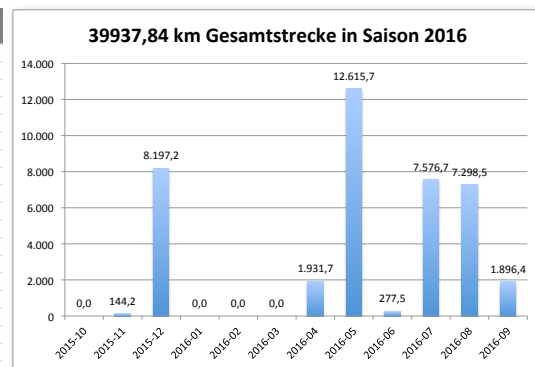

Saison 2016

Pilotenname	Werte	
	Summe von km	Anzahl von Start
1 Markus Benz (DE)	9.131,7	11
2 Jochen Goller (DE)	4.315,8	7
3 Hans-Peter Petzold (DE)	3.777,2	10
4 René van der Helm (DE)	3.654,3	12
5 Patrick Hagel (DE)	3.534,9	8
6 Alexander Maier (DE)	3.381,2	8
7 Timo Protzer (DE)	3.137,5	11
8 Stefan Benz (DE)	3.065,2	7
9 Cindy Räuchle (DE)	886,0	4
10 Alfred Hartmann (DE)	733,2	4
11 Benedikt Störck (DE)	604,8	2
12 Katja Mayer (DE)	528,8	3
13 Tim Zeller (DE)	528,2	2
14 Armin Klos (DE)	519,1	3
15 Valentin Späth (DE)	504,6	2
16 Christopher Müller (DE)	372,3	1
17 Jan Goller (DE)	323,8	4
18 Jannis Jubitz (DE)	252,3	1
19 Lukas Schneider (DE)	240,9	1
20 Anna-Lena Lutz (DE)	182,3	1
21 Uschi Mayer (DE)	179,5	1
22 Patrick Kern (DE)	84,4	1